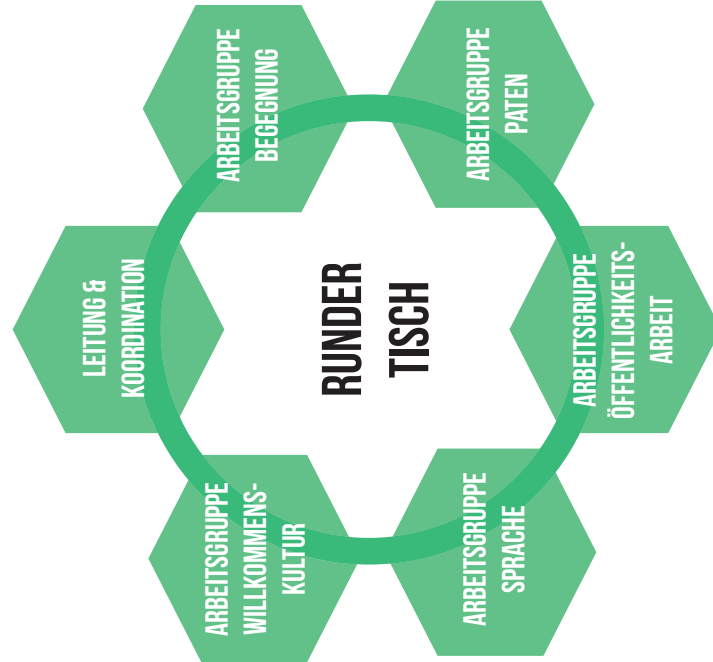

> Café International
> Vertiefung von Kontakten
> Teilhabe am gesellschaftlichen Leben
> Gemeinsame Aktivitäten
*Ansprechpartner:
Jürgen Steinbach*

> Schulungen für Paten
> Patenvermittlung
> Betreuung von Paten
*jörg Maihoff, Sylvia Vogel,
Andreas Lomprich*

> Presse
> Aktionen
> Politisches

*Ansprechpartner:
Helga Brehm, Barbara Campi*